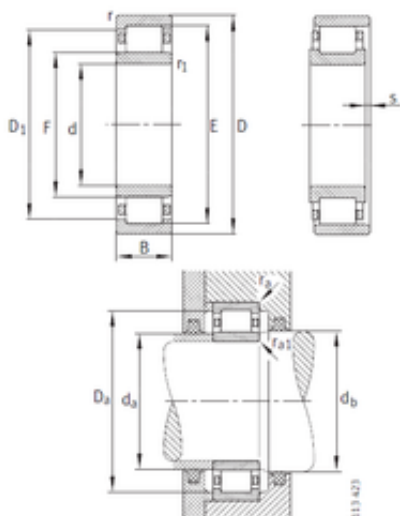

BM Bearing Power Machinery Co., Ltd.

300 mm x 540 mm x 140 mm FAG NU2260-EX-M1 FAG Bearings

Bearing No. NU2260-EX-M1

Bore Diameter	300 mm
Outer Diameter	540 mm
d	300 mm
F	355 mm
D	540 mm
E	495 mm
B	140 mm
C	140 mm
ra1 max.	4 mm
r min.	5 mm
r1 min.	5 mm
D1	472,6 mm
da min.	320 mm
da max	352 mm
Da max.	520 mm
db min	358 mm
ra max.	4 mm
S	12,2 mm
Weight	143 Kg
Basic dynamic load rating (C)	2700 kN
Basic static load rating (C0)	4150 kN
Fatigue load limit (Pu)	395
Reference speed	660 r/min

NU2260-EX-M1 Bearing 2D drawings and 3D CAD models